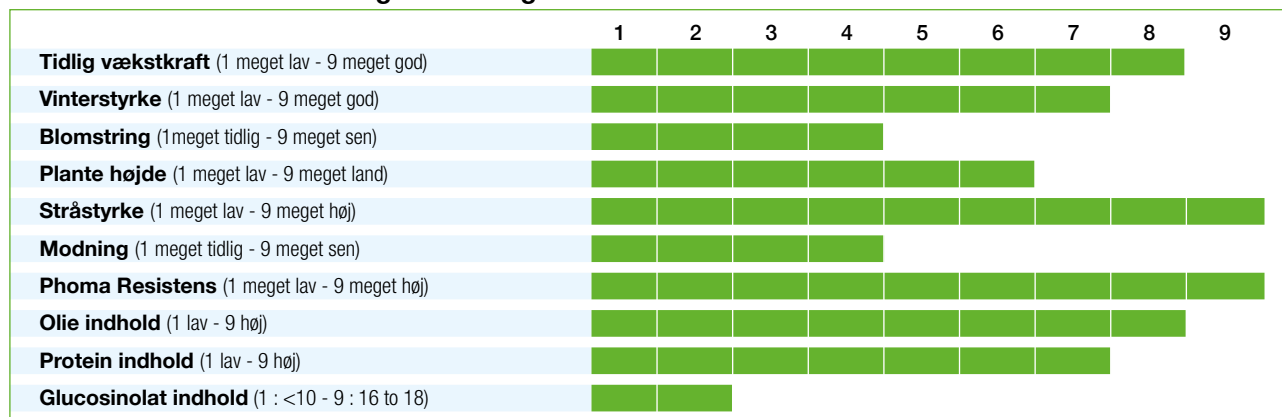

Fencer har både specifik RLM7-resistens og kvantitativ resistens. Det giver en holdbar resistensprofil og sikrer, at phoma ikke bliver et problem i afgrøden

■ Tidlig i vækst i foråret

- Starter væksten tidligt og vokser hurtigt til
- Stærk til at kompensere for evt. vinterskader

■ Tidlig til middeltidlig blomstring

■ Tidlig harmonisk modning

- Høstklar før hveden
- Plante og frø modner samtidig

Passer til både normaltids- og sen såning

Spørg din konsulent:

Flemming Larsen
24 29 99 71