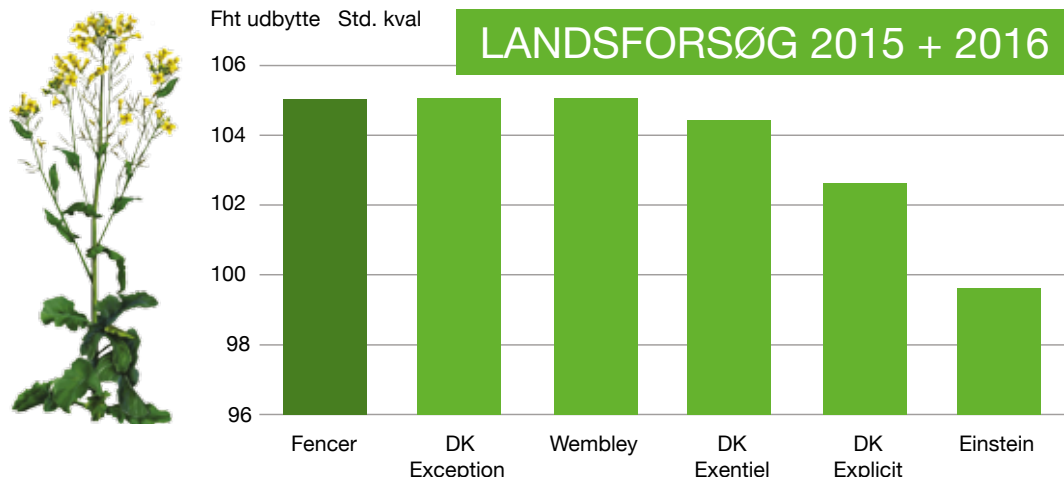

InVigor[®] Fencer

FENCER

Vinterraps – hybrid

- **Stabilt topudbytte 3 år i træk – altid meget høj olieprocent**
- **Middel plantehøjde med standfasthed helt i top**
- **Meget vinterfast**

Dobbelt phoma resistens

Fencer har både specifik RLM7-resistens og kvantitativ resistens. Det giver en holdbar resistensprofil og sikrer, at phoma ikke bliver et problem i afgrøden

■ Tidlig i vækst i foråret

- Starter væksten tidligt og vokser hurtigt til
- Stærk til at kompensere for evt. vinterskader

■ Tidlig til middeltidlig blomstring

■ Tidlig harmonisk modning

- Høstklar før hveden
- Plante og frø modner samtidig

Passer til både normaltids- og sen såning

Spørg din konsulent:

Flemming Larsen
24 29 99 71