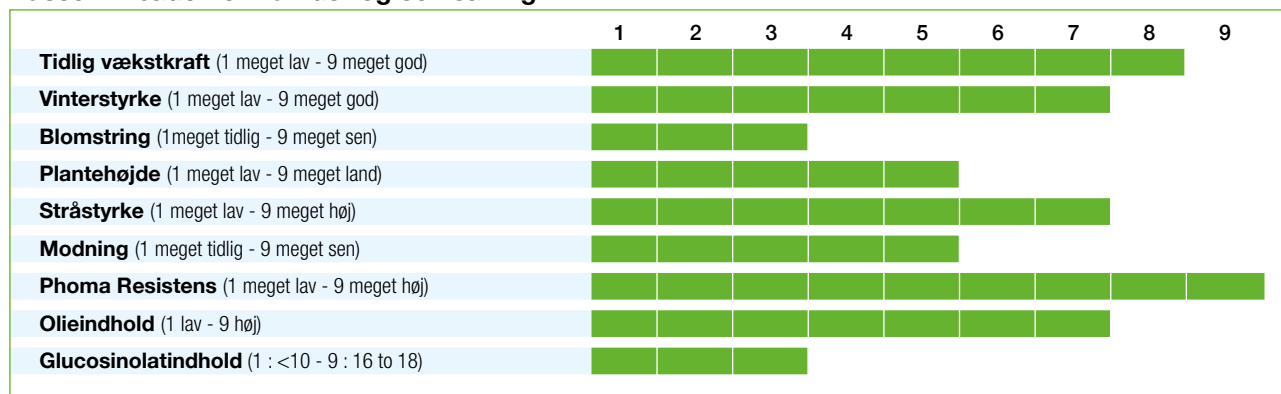

InVigor Inventer

INVENTER

- Danmarks mest i olieindhold
- Ny absolut topsort – 3 års topudbytter i Danmark
- Kraftig og sikker tilvækst i efteråret

Dobbelt phoma resistens

Inventer har både specifik RLM7-resistens og kvantitativ resistens.

- Dansk type – middelhøjde og tidlig vækst og modning.
- Middeltidlig blomstring.
- Middel til tidlig modning af frøet, og en plante der også modner af i takt med frøet, så afgrøden bliver nemmere at tærskes.

Passer til både normaltids- og sen såning

Landsforsøg 2016

Landsforsøg 2016

Spørg din konsulent:

Flemming Larsen
24 29 99 71

Ivan Kloster
24 29 99 70

Kenneth Søbye
24 25 31 59