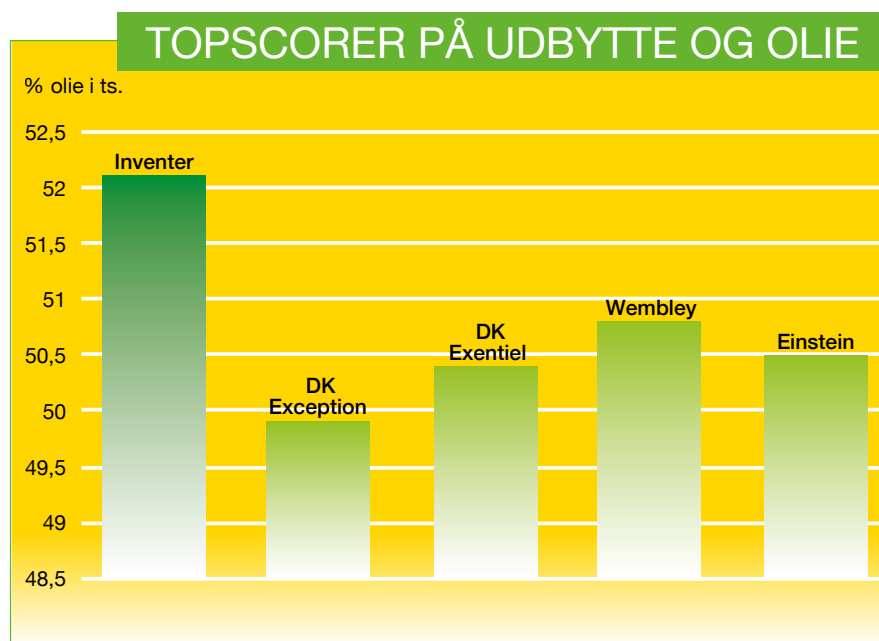

InVigor Inventer

INVENTER

- Danmarks mest i olieindhold
- Ny absolut topsort – 3 års topudbytter i Danmark
- Kraftig og sikker tilvækst i efteråret

Dobbelt phoma resistens

Inventer har både specifik RLM7-resistens og kvantitativ resistens.

- Dansk type – middelhøjde og tidlig vækst og modning.
- Middeltidlig blomstring.
- Middel til tidlig modning af frøet, og en plante der også modner af i takt med frøet, så afgrøden bliver nemmere at tærskes.

Passer til både normaltids- og sen såning

Landsforsøg 2016

Landsforsøg 2016

Spørg din konsulent:

Flemming Larsen
24 29 99 71

Ivan Kloster
24 29 99 70

Kenneth Søbye
24 25 31 59